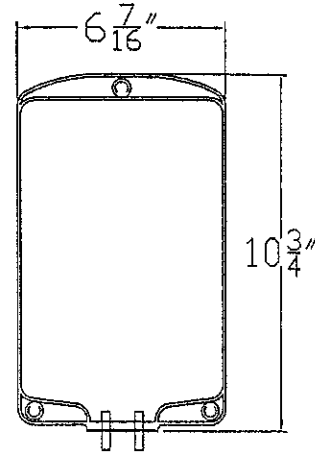

Style P 10ml SA 11-46 8mil PVC

Port Size: 1/16" ID x 1/8" OD

Style Q 10ml SA 11-45 8mil PVC

Port Size: 1/32" ID x 3/32" OD

Style F 1 Liter SA 11-21 8mil PVC

Port Size: .187" ID x .264" OD

Style T 80ml SA 11-52 8mil PVC

Port Size: .187" ID x .264" OD

AVAILABLE TOOLING STYLES

Volume is approximate and bags are not to scale.

Style K 250ml SA 11-20 12mil PVC

Style O 1000ml SA 11-39 8mil PVC

Port Size: .187" ID x .264" OD

Port Size: .187" ID x .264" OD

Style M 250ml SA 11-40 12mil PVC

Style S 1000ml SA 11-48 8mil PVC

Port Size: .187" ID x .264" OD

Port Size: .187" ID x .264" OD

AVAILABLE TOOLING STYLES

Volume is approximate and bags are not to scale.

Style N 500ml SA 11-38 8mil PVC

Style G 1.5 Liter SA 11-18 8mil PVC

Port Size: .187" ID x .264" OD

Port Size: .187" ID x .258" OD

Style R 500ml SA 11-47 8mil PVC

Style H 1.5 Liter SA 11-27 12mil PVC

Port Size: .187" ID x .264" OD

Port Size: .178" ID x .258" OD