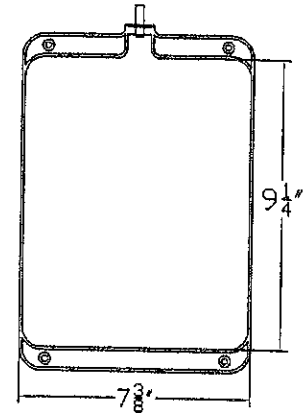

Style P 10ml SA 11-46 8mil PVC

Port Size: 1/16" ID x 1/8" OD

Style Q 10ml SA 11-45 8mil PVC

Port Size: 1/32" ID x 3/32" OD

Style F 1 Liter SA 11-21 8mil PVC

Port Size: .187" ID x .264" OD

Style T 80ml SA 11-52 8mil PVC

Port Size: .187" ID x .264" OD

AVAILABLE TOOLING STYLES

Volume is approximate and bags are not to scale.

Style K 250ml SA 11-20 12mil PVC

Style O 1000ml SA 11-39 8mil PVC

Port Size: .187" ID x .264" OD

Port Size: .187" ID x .264" OD

Style M 250ml SA 11-40 12mil PVC

Style S 1000ml SA 11-48 8mil PVC

Port Size: .187" ID x .264" OD

Port Size: .187" ID x .264" OD

AVAILABLE TOOLING STYLES

Volume is approximate and bags are not to scale.

Style N 500ml SA 11-38 8mil PVC

Style G 1.5 Liter SA 11-18 8mil PVC

Port Size: .187" ID x .264" OD

Port Size: .187" ID x .258" OD

Style R 500ml SA 11-47 8mil PVC

Style H 1.5 Liter SA 11-27 12mil PVC

Port Size: .187" ID x .264" OD

Port Size: .178" ID x .258" OD