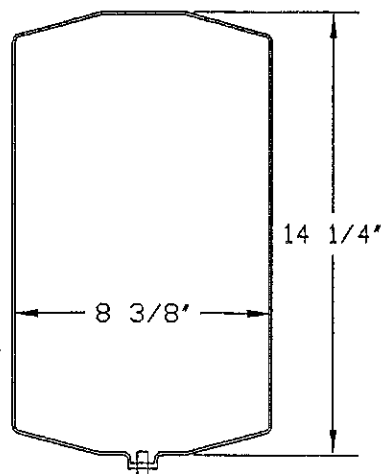

Style D   3.5 Liter   SA 11-06   12mil PVC