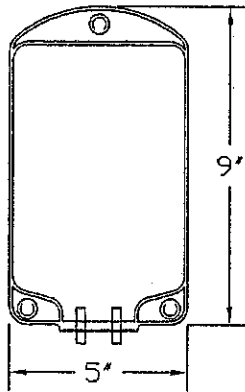

Style P 10ml SA 11-46 8mil PVC

Port Size: 1/16" ID x 1/8" OD

Style Q 10ml SA 11-45 8mil PVC

Port Size: 1/32" ID x 3/32" OD

Style F 1 Liter SA 11-21 8mil PVC

Port Size: .187" ID x .264" OD

Style T 80ml SA 11-52 8mil PVC

Port Size: .187" ID x .264" OD

AVAILABLE TOOLING STYLES

Volume is approximate and bags are not to scale.

Style K 250ml SA 11-20 12mil PVC

Style O 1000ml SA 11-39 8mil PVC

Port Size: .187" ID x .264" OD

Port Size: .187" ID x .264" OD

Style M 250ml SA 11-40 12mil PVC

Style S 1000ml SA 11-48 8mil PVC

Port Size: .187" ID x .264" OD

Port Size: .187" ID x .264" OD

AVAILABLE TOOLING STYLES

Volume is approximate and bags are not to scale.

Style N 500ml SA 11-38 8mil PVC

Style G 1.5 Liter SA 11-18 8mil PVC

Port Size: .187" ID x .264" OD

Port Size: .187" ID x .258" OD

Style R 500ml SA 11-47 8mil PVC

Style H 1.5 Liter SA 11-27 12mil PVC

Port Size: .187" ID x .264" OD

Port Size: .178" ID x .258" OD