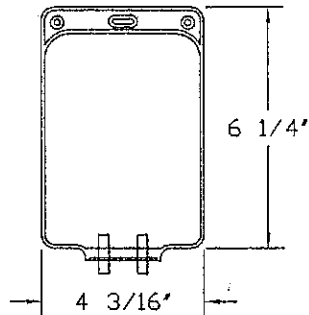

Style P 10ml SA 11-46 8mil PVC

Port Size: 1/16" ID x 1/8" OD

Style Q 10ml SA 11-45 8mil PVC

Port Size: 1/32" ID x 3/32" OD

Style F 1 Liter SA 11-21 8mil PVC

Port Size: .187" ID x .264" OD

Style T 80ml SA 11-52 8mil PVC

Port Size: .187" ID x .264" OD

AVAILABLE TOOLING STYLES

Volume is approximate and bags are not to scale.

Style K 250ml SA 11-20 12mil PVC

Style O 1000ml SA 11-39 8mil PVC

Port Size: .187" ID x .264" OD

Port Size: .187" ID x .264" OD

Style M 250ml SA 11-40 12mil PVC

Style S 1000ml SA 11-48 8mil PVC

Port Size: .187" ID x .264" OD

Port Size: .187" ID x .264" OD

AVAILABLE TOOLING STYLES

Volume is approximate and bags are not to scale.

Style N 500ml SA 11-38 8mil PVC

Style G 1.5 Liter SA 11-18 8mil PVC

Port Size: .187" ID x .264" OD

Port Size: .187" ID x .258" OD

Style R 500ml SA 11-47 8mil PVC

Style H 1.5 Liter SA 11-27 12mil PVC

Port Size: .187" ID x .264" OD

Port Size: .178" ID x .258" OD