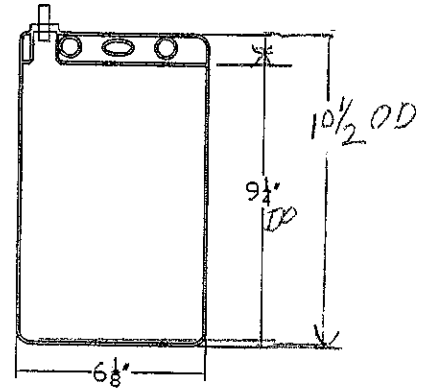

Style P 10ml SA 11-46 8mil PVC

Port Size: 1/16" ID x 1/8" OD

Style Q 10ml SA 11-45 8mil PVC

Port Size: 1/32" ID x 3/32" OD

Style F 1 Liter SA 11-21 8mil PVC

Port Size: .187" ID x .264" OD

Style T 80ml SA 11-52 8mil PVC

Port Size: .187" ID x .264" OD

AVAILABLE TOOLING STYLES

Volume is approximate and bags are not to scale.

Style K 250ml SA 11-20 12mil PVC

Style O 1000ml SA 11-39 8mil PVC

Port Size: .187" ID x .264" OD

Port Size: .187" ID x .264" OD

Style M 250ml SA 11-40 12mil PVC

Style S 1000ml SA 11-48 8mil PVC

Port Size: .187" ID x .264" OD

Port Size: .187" ID x .264" OD

AVAILABLE TOOLING STYLES

Volume is approximate and bags are not to scale.

Style N 500ml SA 11-38 8mil PVC

Style G 1.5 Liter SA 11-18 8mil PVC

Port Size: .187" ID x .264" OD

Port Size: .187" ID x .258" OD

Style R 500ml SA 11-47 8mil PVC

Style H 1.5 Liter SA 11-27 12mil PVC

Port Size: .187" ID x .264" OD

Port Size: .178" ID x .258" OD