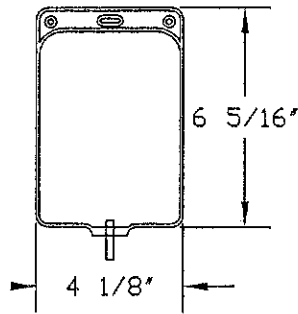

Style P 10ml SA 11-46 8mil PVC

Port Size: 1/16" ID x 1/8" OD

Style Q 10ml SA 11-45 8mil PVC

Port Size: 1/32" ID x 3/32" OD

Style F 1 Liter SA 11-21 8mil PVC

Port Size: .187" ID x .264" OD

Style T 80ml SA 11-52 8mil PVC

Port Size: .187" ID x .264" OD

AVAILABLE TOOLING STYLES

Volume is approximate and bags are not to scale.

Style K 250ml SA 11-20 12mil PVC

Style O 1000ml SA 11-39 8mil PVC

Port Size: .187" ID x .264" OD

Port Size: .187" ID x .264" OD

Style M 250ml SA 11-40 12mil PVC

Style S 1000ml SA 11-48 8mil PVC

Port Size: .187" ID x .264" OD

Port Size: .187" ID x .264" OD

AVAILABLE TOOLING STYLES

Volume is approximate and bags are not to scale.

Style N 500ml SA 11-38 8mil PVC

Style G 1.5 Liter SA 11-18 8mil PVC

Port Size: .187" ID x .264" OD

Port Size: .187" ID x .258" OD

Style R 500ml SA 11-47 8mil PVC

Style H 1.5 Liter SA 11-27 12mil PVC

Port Size: .187" ID x .264" OD

Port Size: .178" ID x .258" OD