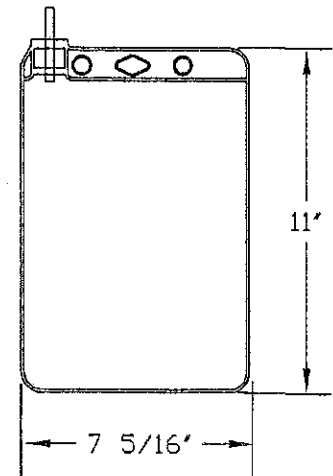

Style P 10ml SA 11-46 8mil PVC

Port Size: 1/16" ID x 1/8" OD

Style Q 10ml SA 11-45 8mil PVC

Port Size: 1/32" ID x 3/32" OD

Style F 1 Liter SA 11-21 8mil PVC

Port Size: .187" ID x .264" OD

Style T 80ml SA 11-52 8mil PVC

Port Size: .187" ID x .264" OD

AVAILABLE TOOLING STYLES

Volume is approximate and bags are not to scale.

Style K 250ml SA 11-20 12mil PVC

Style O 1000ml SA 11-39 8mil PVC

Port Size: .187" ID x .264" OD

Port Size: .187" ID x .264" OD

Style M 250ml SA 11-40 12mil PVC

Style S 1000ml SA 11-48 8mil PVC

Port Size: .187" ID x .264" OD

Port Size: .187" ID x .264" OD

AVAILABLE TOOLING STYLES

Volume is approximate and bags are not to scale.

Style N 500ml SA 11-38 8mil PVC

Style G 1.5 Liter SA 11-18 8mil PVC

Port Size: .187" ID x .264" OD

Port Size: .187" ID x .258" OD

Style R 500ml SA 11-47 8mil PVC

Style H 1.5 Liter SA 11-27 12mil PVC

Port Size: .187" ID x .264" OD

Port Size: .178" ID x .258" OD