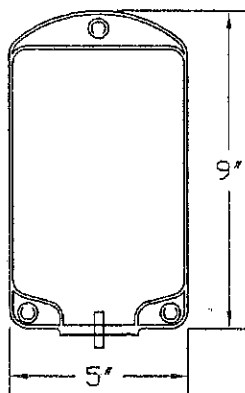

Style P 10ml SA 11-46 8mil PVC

Port Size: 1/16" ID x 1/8" OD

Style Q 10ml SA 11-45 8mil PVC

Port Size: 1/32" ID x 3/32" OD

Style F 1 Liter SA 11-21 8mil PVC

Port Size: .187" ID x .264" OD

Style T 80ml SA 11-52 8mil PVC

Port Size: .187" ID x .264" OD

AVAILABLE TOOLING STYLES

Volume is approximate and bags are not to scale.

Style K 250ml SA 11-20 12mil PVC

Style O 1000ml SA 11-39 8mil PVC

Port Size: .187" ID x .264" OD

Port Size: .187" ID x .264" OD

Style M 250ml SA 11-40 12mil PVC

Style S 1000ml SA 11-48 8mil PVC

Port Size: .187" ID x .264" OD

Port Size: .187" ID x .264" OD

AVAILABLE TOOLING STYLES

Volume is approximate and bags are not to scale.

Style N 500ml SA 11-38 8mil PVC

Style G 1.5 Liter SA 11-18 8mil PVC

Port Size: .187" ID x .264" OD

Port Size: .187" ID x .258" OD

Style R 500ml SA 11-47 8mil PVC

Style H 1.5 Liter SA 11-27 12mil PVC

Port Size: .187" ID x .264" OD

Port Size: .178" ID x .258" OD