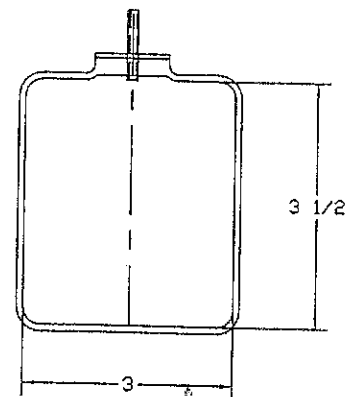

Style P 10ml SA 11-46 8mil PVC

Port Size: 1/16" ID x 1/8" OD

Style Q 10ml SA 11-45 8mil PVC

Port Size: 1/32" ID x 3/32" OD

Style F 1 Liter SA 11-21 8mil PVC

Port Size: .187" ID x .264" OD

Style T 80ml SA 11-52 8mil PVC

Port Size: .187" ID x .264" OD

AVAILABLE TOOLING STYLES

Volume is approximate and bags are not to scale.

Style K 250ml SA 11-20 12mil PVC

Style O 1000ml SA 11-39 8mil PVC

Port Size: .187" ID x .264" OD

Port Size: .187" ID x .264" OD

Style M 250ml SA 11-40 12mil PVC

Style S 1000ml SA 11-48 8mil PVC

Port Size: .187" ID x .264" OD

Port Size: .187" ID x .264" OD

AVAILABLE TOOLING STYLES

Volume is approximate and bags are not to scale.

Style N 500ml SA 11-38 8mil PVC

Style G 1.5 Liter SA 11-18 8mil PVC

Port Size: .187" ID x .264" OD

Port Size: .187" ID x .258" OD

Style R 500ml SA 11-47 8mil PVC

Style H 1.5 Liter SA 11-27 12mil PVC

Port Size: .187" ID x .264" OD

Port Size: .178" ID x .258" OD