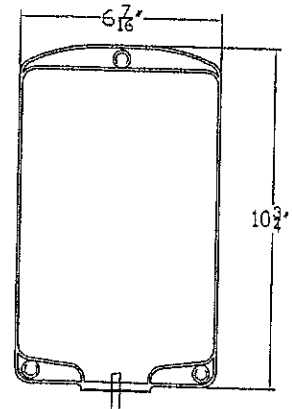

Style P 10ml SA 11-46 8mil PVC

Port Size: 1/16" ID x 1/8" OD

Style Q 10ml SA 11-45 8mil PVC

Port Size: 1/32" ID x 3/32" OD

Style F 1 Liter SA 11-21 8mil PVC

Port Size: .187" ID x .264" OD

Style T 80ml SA 11-52 8mil PVC

Port Size: .187" ID x .264" OD

AVAILABLE TOOLING STYLES

Volume is approximate and bags are not to scale.

Style K 250ml SA 11-20 12mil PVC

Style O 1000ml SA 11-39 8mil PVC

Port Size: .187" ID x .264" OD

Port Size: .187" ID x .264" OD

Style M 250ml SA 11-40 12mil PVC

Style S 1000ml SA 11-48 8mil PVC

Port Size: .187" ID x .264" OD

Port Size: .187" ID x .264" OD

AVAILABLE TOOLING STYLES

Volume is approximate and bags are not to scale.

Style N 500ml SA 11-38 8mil PVC

Style G 1.5 Liter SA 11-18 8mil PVC

Port Size: .187" ID x .264" OD

Port Size: .187" ID x .258" OD

Style R 500ml SA 11-47 8mil PVC

Style H 1.5 Liter SA 11-27 12mil PVC

Port Size: .187" ID x .264" OD

Port Size: .178" ID x .258" OD